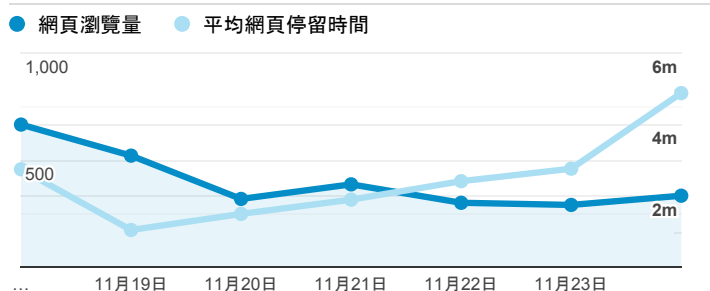

## 報表02\_流量

2019年11月18日 - 2019年11月24日

所有使用者  
100.00% 個工作階段

### 瀏覽量和平均網頁停留時間

## 造訪和瀏覽量 (依 到達網頁 分組)

到達網頁	工作階段	網頁瀏覽量
/	186	374
/index_detail.aspx?srv=3&category=23	38	67
/index_detail.aspx?srv=3&category=50	32	65
/index_detail.aspx?srv=3&category=10	24	59
/index_detail.aspx?srv=3&category=26	21	45
/index_detail.aspx?srv=3&category=14	17	35
/index_detail.aspx?srv=3&category=10&pg=5	14	20
/index_detail.aspx?srv=3&category=6	13	22
/index_detail.aspx?srv=3&category=8	13	20
/index_detail.aspx?srv=3&category=27	12	15