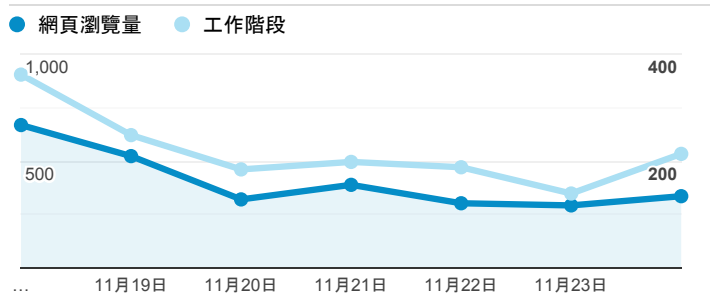

報表02_流量

2019年11月18日 - 2019年11月24日

所有使用者
100.00% 個工作階段

瀏覽量和平均網頁停留時間

瀏覽量和造訪

瀏覽量和不重複瀏覽量

造訪和瀏覽量 (依 來源/媒介 分組)

來源/媒介	工作階段	網頁瀏覽量
google / organic	648	1,238
(direct) / (none)	571	1,032
tku.edu.tw / referral	273	475
ee.tku.edu.tw / referral	12	24
i.lanyang.tku.edu.tw / referral	9	15
me.tku.edu.tw / referral	4	5
servicelearning.sa.tku.edu.tw / referral	3	10
tw.search.yahoo.com / referral	3	8
bing / organic	2	10
dvlp.www.tku.edu.tw / referral	1	1

造訪和新造訪率 (依 服務供應商 分組)

服務供應商	工作階段	網頁瀏覽量
taipei taiwan	735	1,356
hinet taiwan	311	634
taiwan mobile co. ltd.	115	191
taipei city taiwan	111	206
far eastone telecommunication co. ltd.	108	166
chunghwa telecom data communication business group	22	36
panchiao taipei hsien taiwan	19	63
asia pacific online service inc.	10	20
chief telecom inc.	9	25
computer center ministry of education	5	10

造訪和瀏覽量 (依 分享網址 分組)

分享網址	工作階段	網頁瀏覽量
eportfolio.tku.edu.tw/	868	1,448
sso.tku.edu.tw/ePortfolio/ilifeStu.cshtml?ln=zh_TW	64	192
sso.tku.edu.tw/ePortfolio/index.aspx	43	100
sso.tku.edu.tw/ePortfolio/ilifeLib.cshtml?ln=zh_TW	42	120
eportfolio.tku.edu.tw/index_detail.aspx?category=23&rv=3	38	67
eportfolio.tku.edu.tw/index_detail.aspx?category=50&rv=3	32	65
eportfolio.tku.edu.tw/index_detail.aspx?category=10&rv=3	25	64
eportfolio.tku.edu.tw/index_detail.aspx?category=26&rv=3	21	45
eportfolio.tku.edu.tw/index_detail.aspx?category=14&rv=3	18	36
eportfolio.tku.edu.tw/index_detail.aspx?category=10&pg=5&srv=3	14	20

造訪和瀏覽量 (依 社交網路 分組)

社交網路	工作階段	網頁瀏覽量
目前沒有資料。