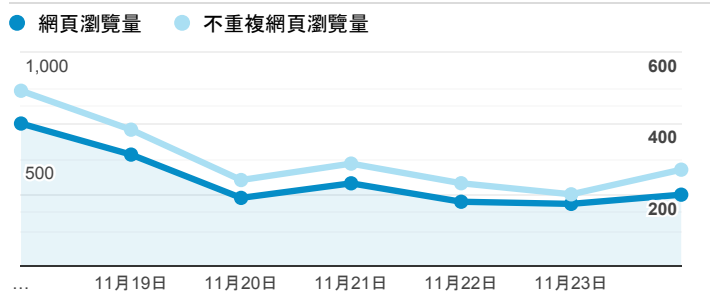

瀏覽量和不重複瀏覽量

造訪和瀏覽量 (依 來源/媒介 分組)

來源/媒介	工作階段	網頁瀏覽量
google / organic	648	1,238
(direct) / (none)	571	1,032
tku.edu.tw / referral	273	475
ee.tku.edu.tw / referral	12	24
i.lanyang.tku.edu.tw / referral	9	15
me.tku.edu.tw / referral	4	5
servicelearning.sa.tku.edu.tw / referral	3	10
tw.search.yahoo.com / referral	3	8
bing / organic	2	10
dvlp.www.tku.edu.tw / referral	1	1

造訪和新造訪率 (依 服務供應商 分組)

服務供應商	工作階段	網頁瀏覽量
taipei taiwan	735	1,356
hinet taiwan	311	634
taiwan mobile co. ltd.	115	191
taipei city taiwan	111	206
far eastone telecommunication co. ltd.	108	166
chunghwa telecom data communication business group	22	36
panchiao taipei hsien taiwan	19	63
asia pacific online service inc.	10	20
chief telecom inc.	9	25
computer center ministry of education	5	10

造訪和瀏覽量 (依 分享網址 分組)

分享網址	工作階段	網頁瀏覽量
eportfolio.tku.edu.tw/	868	1,448
sso.tku.edu.tw/ePortfolio/ilifeStu.cshtml?ln=zh_TW	64	192
sso.tku.edu.tw/ePortfolio/index.aspx	43	100
sso.tku.edu.tw/ePortfolio/ilifeLib.cshtml?ln=zh_TW	42	120
eportfolio.tku.edu.tw/index_detail.aspx?category=23&rv=3	38	67
eportfolio.tku.edu.tw/index_detail.aspx?category=50&rv=3	32	65
eportfolio.tku.edu.tw/index_detail.aspx?category=10&rv=3	25	64
eportfolio.tku.edu.tw/index_detail.aspx?category=26&rv=3	21	45
eportfolio.tku.edu.tw/index_detail.aspx?category=14&rv=3	18	36
eportfolio.tku.edu.tw/index_detail.aspx?category=10&pg=5&srv=3	14	20

造訪和瀏覽量 (依 社交網路 分組)

社交網路	工作階段	網頁瀏覽量
目前沒有資料。